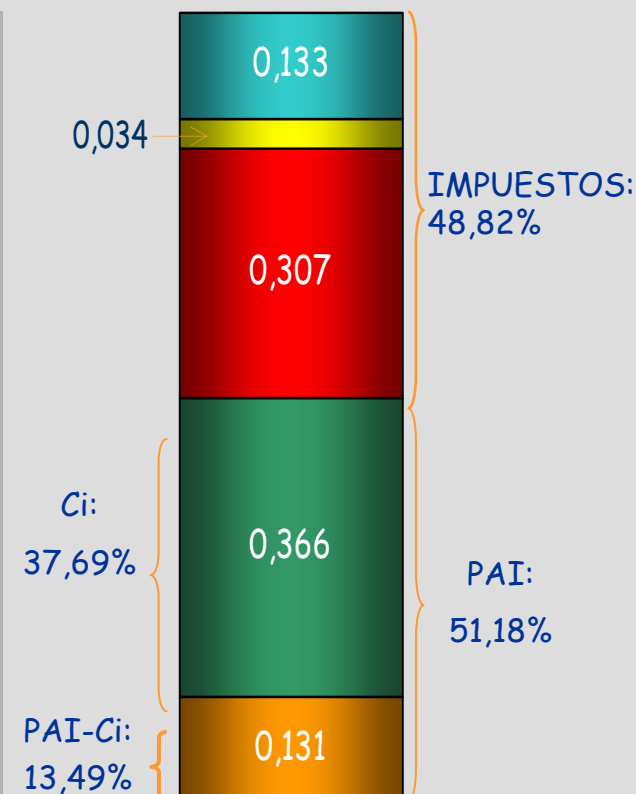

COMPOSICIÓN DE LOS PRECIOS EN ESPAÑA GASOLINA SP95 Y GASÓLEO A

GASOLINA SP 95

NOVIEMBRE 2009

GASÓLEO A

1,075 PVP €/LITRO

0,971 PVP €/LITRO

* Desde el día 13 de junio de 2009 el Impuesto Especial de Hidrocarburos aumentó 2,9 cts€/litro tanto para la gasolina como para el gasóleo A

**Ci =Media ponderada de las cotizaciones diarias altas CIF Mediterráneo (70%) y CIF Noroeste de Europa (30%)