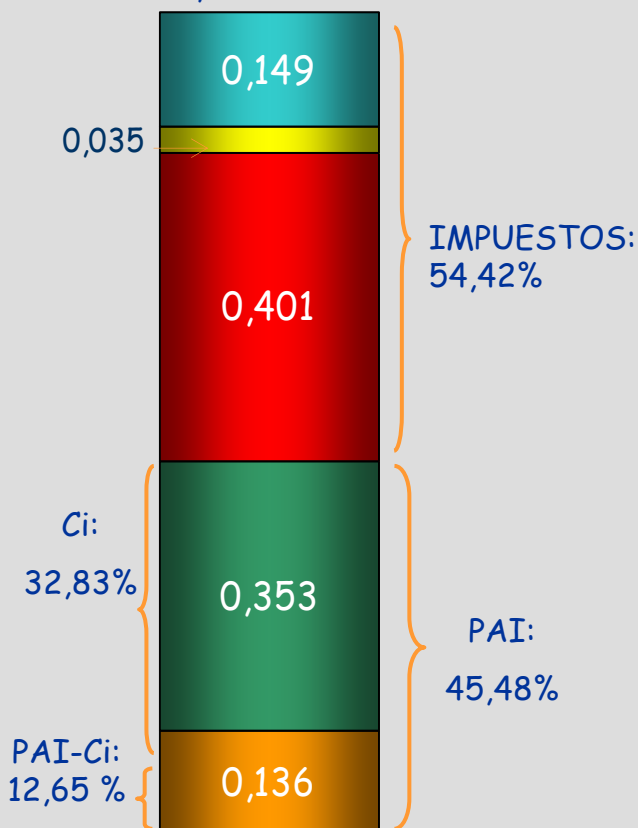

COMPOSICIÓN DE LOS PRECIOS EN ESPAÑA GASOLINA SP95 Y GASÓLEO A

GASOLINA SP 95

NOVIEMBRE 2009

GASÓLEO A

1,075 PVP €/LITRO

0,971 PVP €/LITRO

* Desde el día 13 de junio de 2009 el Impuesto Especial de Hidrocarburos aumentó 2,9 cts€/litro tanto para la gasolina como para el gasóleo A

**Ci =Media ponderada de las cotizaciones diarias altas CIF Mediterráneo (70%) y CIF Noroeste de Europa (30%)