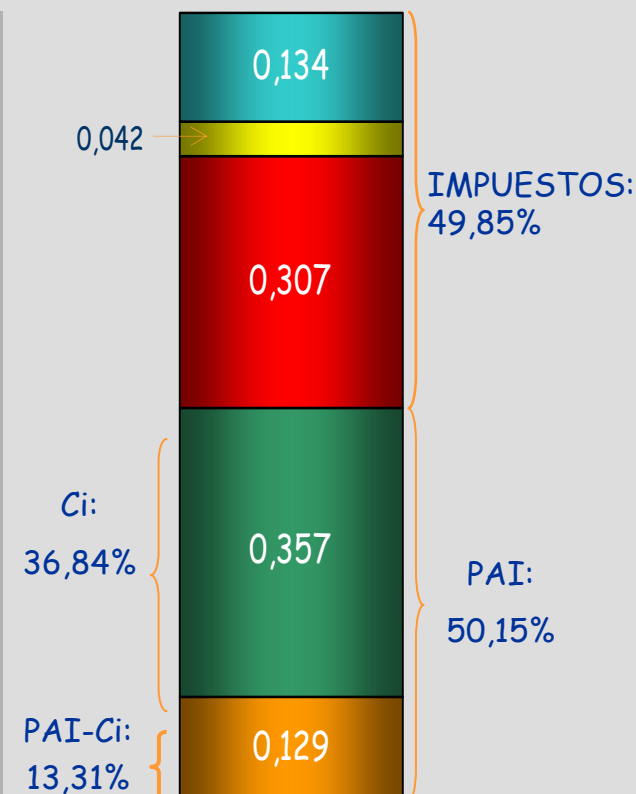

COMPOSICIÓN DE LOS PRECIOS EN ESPAÑA GASOLINA SP95 Y GASÓLEO A

GASOLINA SP 95

DICIEMBRE 2009

GASÓLEO A

1,072 PVP €/LITRO

0,969 PVP €/LITRO

* Desde el día 13 de junio de 2009 el Impuesto Especial de Hidrocarburos aumentó 2,9 cts€/litro tanto para la gasolina como para el gasóleo A

**Ci =Media ponderada de las cotizaciones diarias altas CIF Mediterráneo (70%) y CIF Noroeste de Europa (30%)