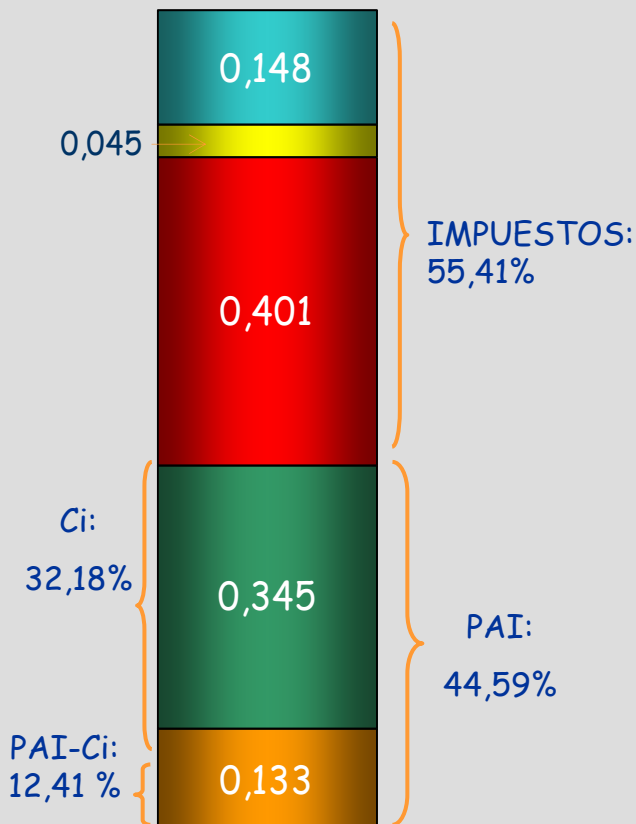

COMPOSICIÓN DE LOS PRECIOS EN ESPAÑA GASOLINA SP95 Y GASÓLEO A

GASOLINA SP 95

DICIEMBRE 2009

GASÓLEO A

1,072 PVP €/LITRO

0,969 PVP €/LITRO

* Desde el día 13 de junio de 2009 el Impuesto Especial de Hidrocarburos aumentó 2,9 cts€/litro tanto para la gasolina como para el gasóleo A

**Ci =Media ponderada de las cotizaciones diarias altas CIF Mediterráneo (70%) y CIF Noroeste de Europa (30%)