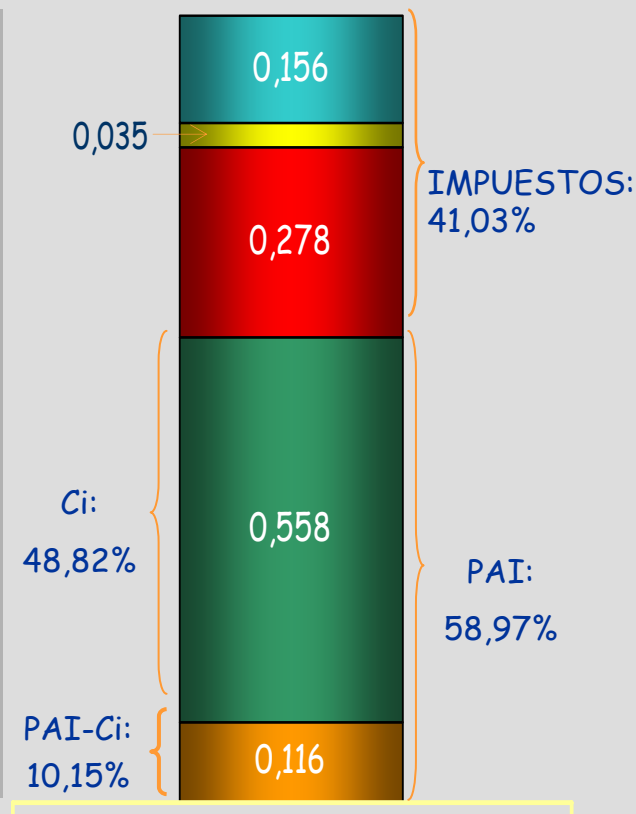

COMPOSICIÓN DE LOS PRECIOS EN ESPAÑA GASOLINA SP95 Y GASÓLEO A

GASOLINA SP 95

1,140 PVP €/LITRO

ENERO-2/06/2008

GASÓLEO A

1,143 PVP €/LITRO

*Ci = Media ponderada de las cotizaciones diarias altas CIF Mediterráneo (70%) y CIF Noroeste de Europa (30%)