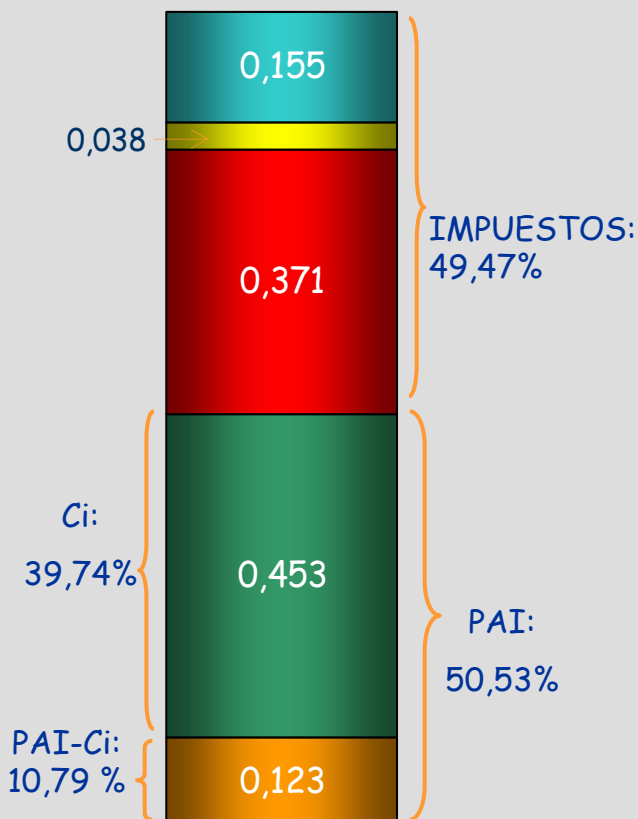

COMPOSICIÓN DE LOS PRECIOS EN ESPAÑA GASOLINA SP95 Y GASÓLEO A

GASOLINA SP 95

1,140 PVP €/LITRO

ENERO-2/06/2008

GASÓLEO A

1,143 PVP €/LITRO

*Ci = Media ponderada de las cotizaciones diarias altas CIF Mediterráneo (70%) y CIF Noroeste de Europa (30%)